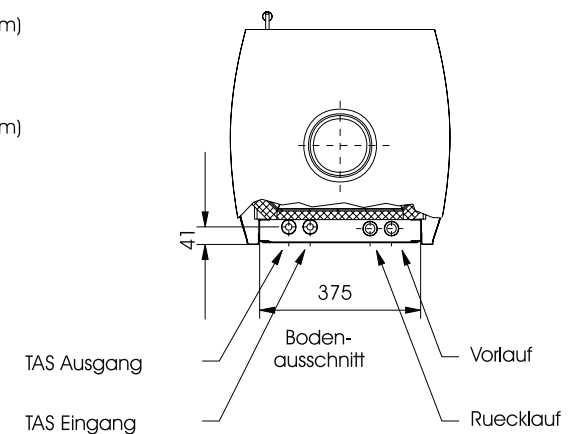

Kaminofen »Tio« (KK 50 RW – 1 – Waterplus)

Maße Sichtscheibe
B x H = 245 x 430 mm

Maße Feuerraum
B x H x T = 310 x 430 x 270 mm

© wodtke GmbH, Tübingen. Alle Rechte und technische Änderungen vorbehalten.