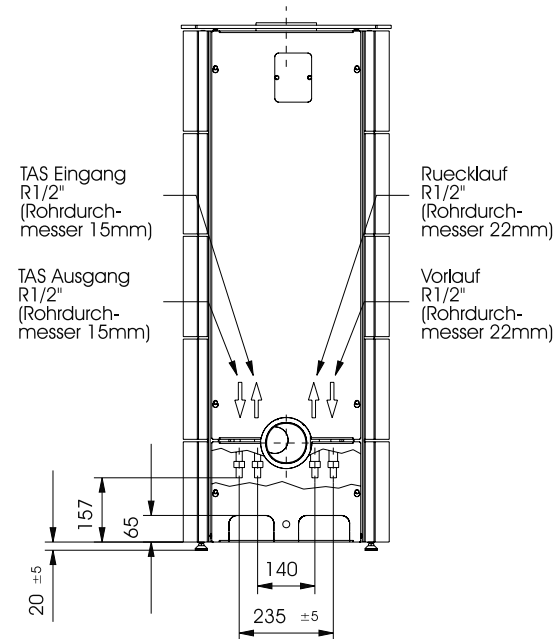

Kaminofen »Tio« (KK 50 RW – 1 – Waterplus)

Maße Sichtscheibe
B x H = 245 x 430 mm

Maße Feuerraum
B x H x T = 310 x 430 x 270 mm

© wodtke GmbH, Tübingen. Alle Rechte und technische Änderungen vorbehalten.