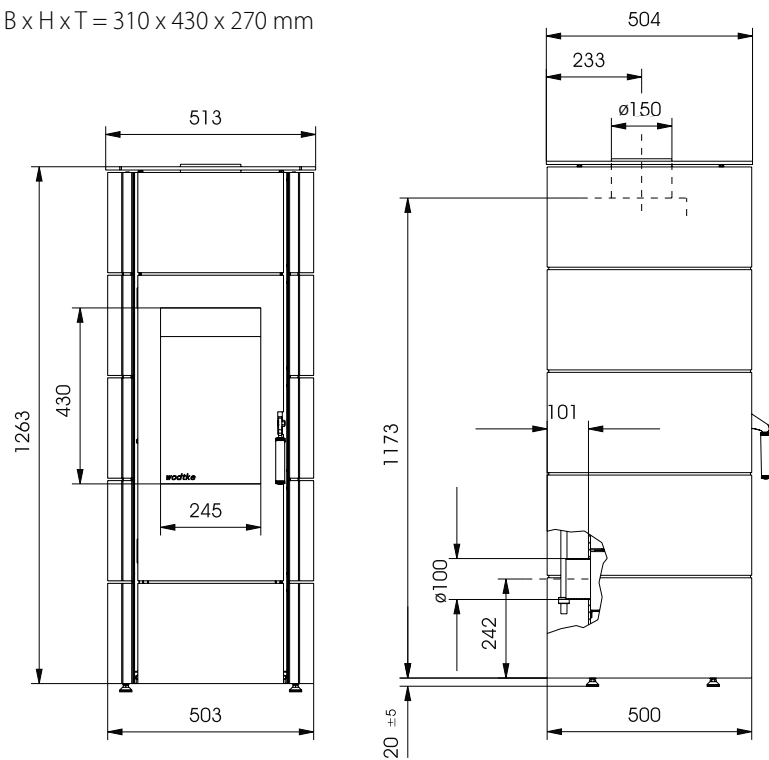

Kaminofen »Tio« (KK 50 RW – 1 – Waterplus)

Maße Sichtscheibe
B x H = 245 x 430 mm

Maße Feuerraum
B x H x T = 310 x 430 x 270 mm

© wodtke GmbH, Tübingen. Alle Rechte und technische Änderungen vorbehalten.