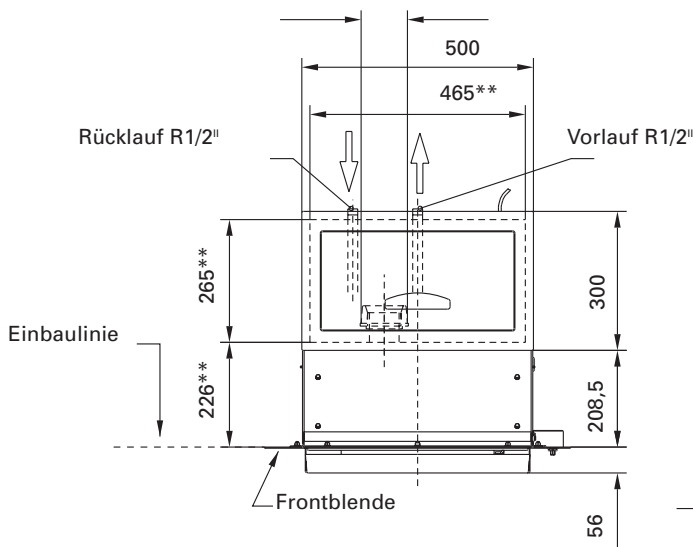

Ø100 (Rauchrohrstutzen)

* Einbaumaße Frontblende (lichte Weite) - - - -

** Einbaumaße Teleskop (lichte Weite) - - - -

wodtke
Pellet Primärofen-Technik