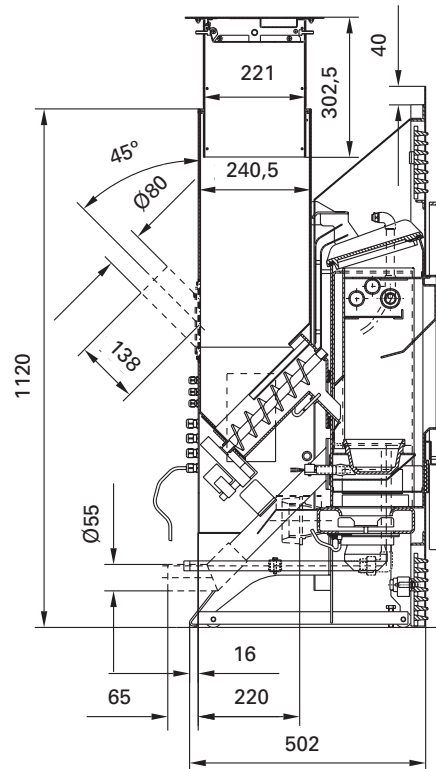

Ø100 (Rauchrohrstutzen)

* Einbaumaße Frontblende (lichte Weite) - - - -

** Einbaumaße Teleskop (lichte Weite) - - - -

wodtke
Pellet Primärofen-Technik