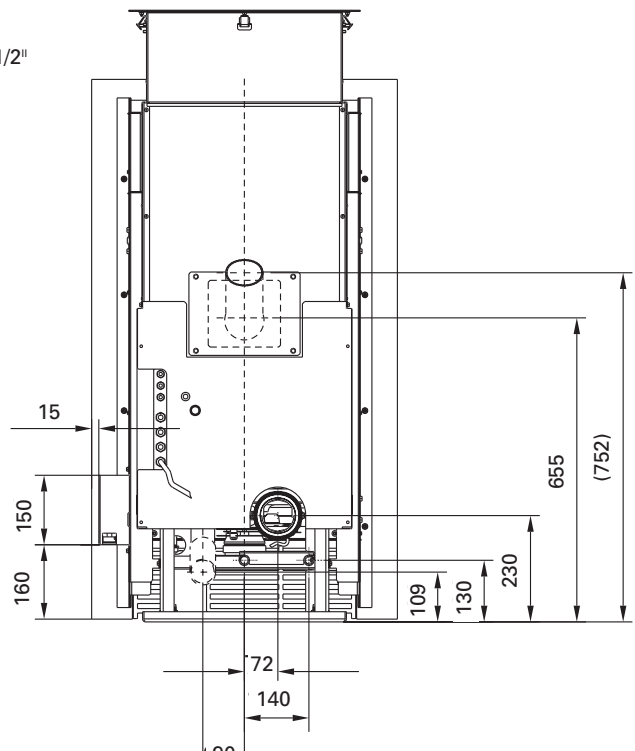

Ø100 (Rauchrohrstutzen)

* Einbaumaße Frontblende (lichte Weite) - - - -

** Einbaumaße Teleskop (lichte Weite) - - - -

wodtke
Pellet Primärofen-Technik